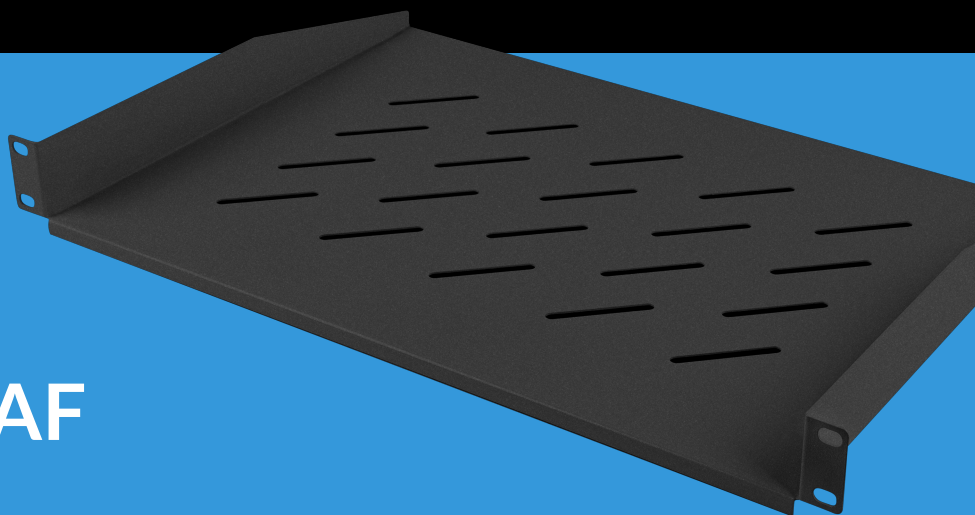

AK-1008-B

PÓŁKA DO SZAF 19"

CECHY PRODUKTU:

- Półka uniwersalna 1U pasująca do szaf wiszących i stojących 19" Lanberg o głębokości 450/600/800/1000/1200 mm.

SPECYFIKACJA PRODUKTU:

Typ	Półka
Rozmiar	19"
Wysokość teleinformatyczna	1 U
Maksymalne statyczne obciążenie	25 kg
Materiał	Metal
Kolor	Czarny
Głębokość	315 mm
Waga	1,58 kg
Wymagana liczba śrub	4